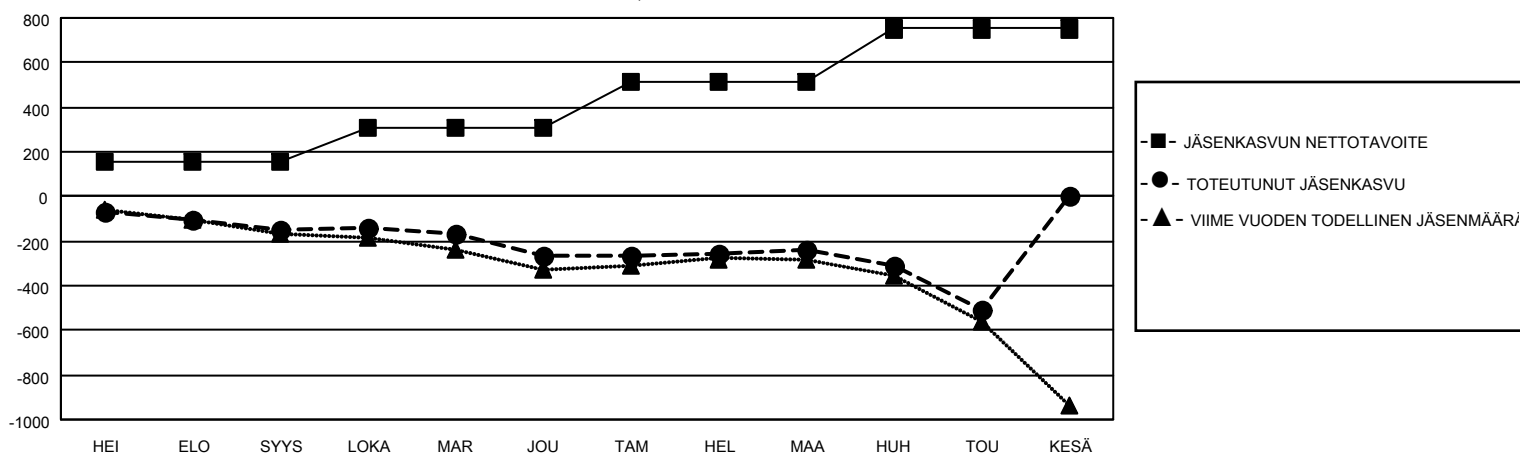

GMT MONTHLY MEMBERSHIP PROGRESS REPORT

Results as of: 5/31/2024

Multiple District 107

LOCATION: FINLAND

GMT: OPEN

GMT VAALIPIIRI 4

Klubit				jäsentä			
TULOKSET 2023-2024				TULOKSET 2023-2024			
NELJÄNNES	UUDEN KLUBIN TAVOITE	UUDET KLUBIT	LOPETETUT KLUBIT	NELJÄNNES	JÄSENKASVUN NETTOTAVOITE	TOTEUTUNUT JÄSENKASVU	POISTETUT JÄSENET (mukaan lukien siirrot)
HEI/ELO/SYYS	0	0	6	HEI/ELO/SYYS	155	155	290
LOKA/MAR/JOU	1	0	1	LOKA/MAR/JOU	154	255	342
TAM/HEL/MAA	2	0	1	TAM/HEL/MAA	202	288	235
HUH/TOU/KESÄ	11	0	7	HUH/TOU/KESÄ	240	133	396

TAVOITTEET JA UUDET KLUBIT, KUMULATIIVINEN

TAVOITTEET JA JÄSENET, KUMULATIIVINEN

LAKKAUTETUT KLUBIT: 15

367 CLUBS OF 774 LISÄNNY YHDEN TAI USEAMMAN UUTTA JÄSENTÄ

SUKUPUOLIJAKAUMA

MIES 12,750 (77.21%)
 NAINEN 3,763 (22.79%)