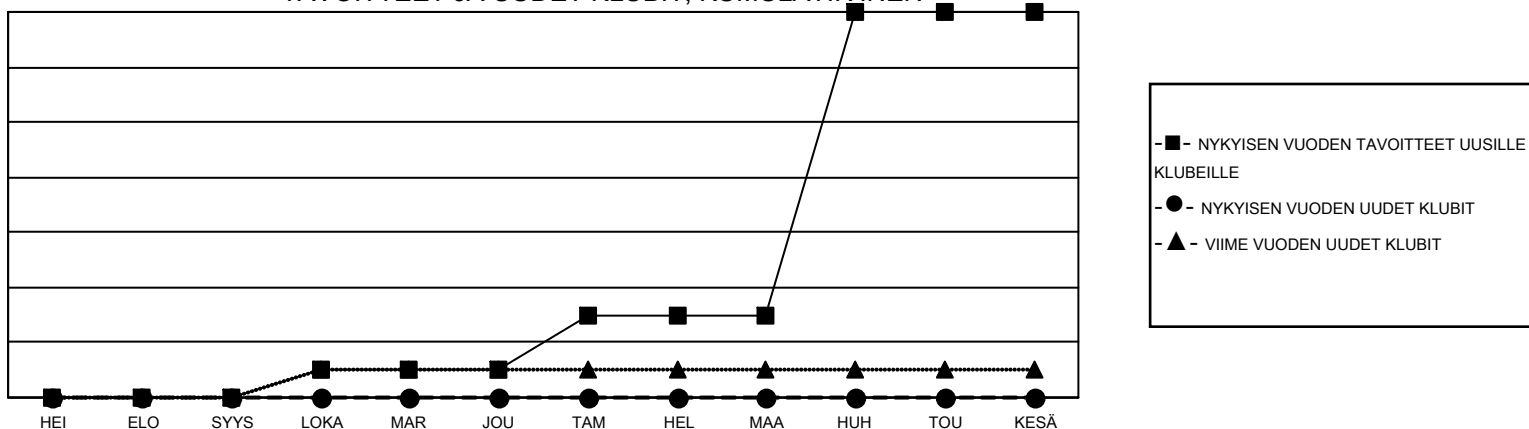

GMT MONTHLY MEMBERSHIP PROGRESS REPORT

Results as of: 5/31/2024

Multiple District 107

LOCATION: FINLAND

GMT: OPEN

GMT VAALIPIIRI 4

Klubit				jäsentä			
TULOKSET 2023-2024				TULOKSET 2023-2024			
NELJÄNNES	UUDEN KLUBIN TAVOITE	UUDET KLUBIT	LOPETETUT KLUBIT	NELJÄNNES	JÄSENKASVUN NETTOTAVOITE	TOTEUTUNUT JÄSENKASVU	POISTETUT JÄSENET (mukaan lukien siirrot)
HEI/ELO/SYYS	0	0	6	HEI/ELO/SYYS	155	155	290
LOKA/MAR/JOU	1	0	1	LOKA/MAR/JOU	154	255	342
TAM/HEL/MAA	2	0	1	TAM/HEL/MAA	202	288	235
HUH/TOU/KESÄ	11	0	7	HUH/TOU/KESÄ	240	133	396

TAVOITTEET JA UUDET KLUBIT, KUMULATIIVINEN

TAVOITTEET JA JÄSENET, KUMULATIIVINEN

LAKKAUTETUT KLUBIT: 15

367 CLUBS OF 774 LISÄNNY YHDEN TAI USEAMMAN UUTTA JÄSENTÄ

SUKUPUOLIJAKAUMA

MIES 12,750 (77.21%)
 NAINEN 3,763 (22.79%)